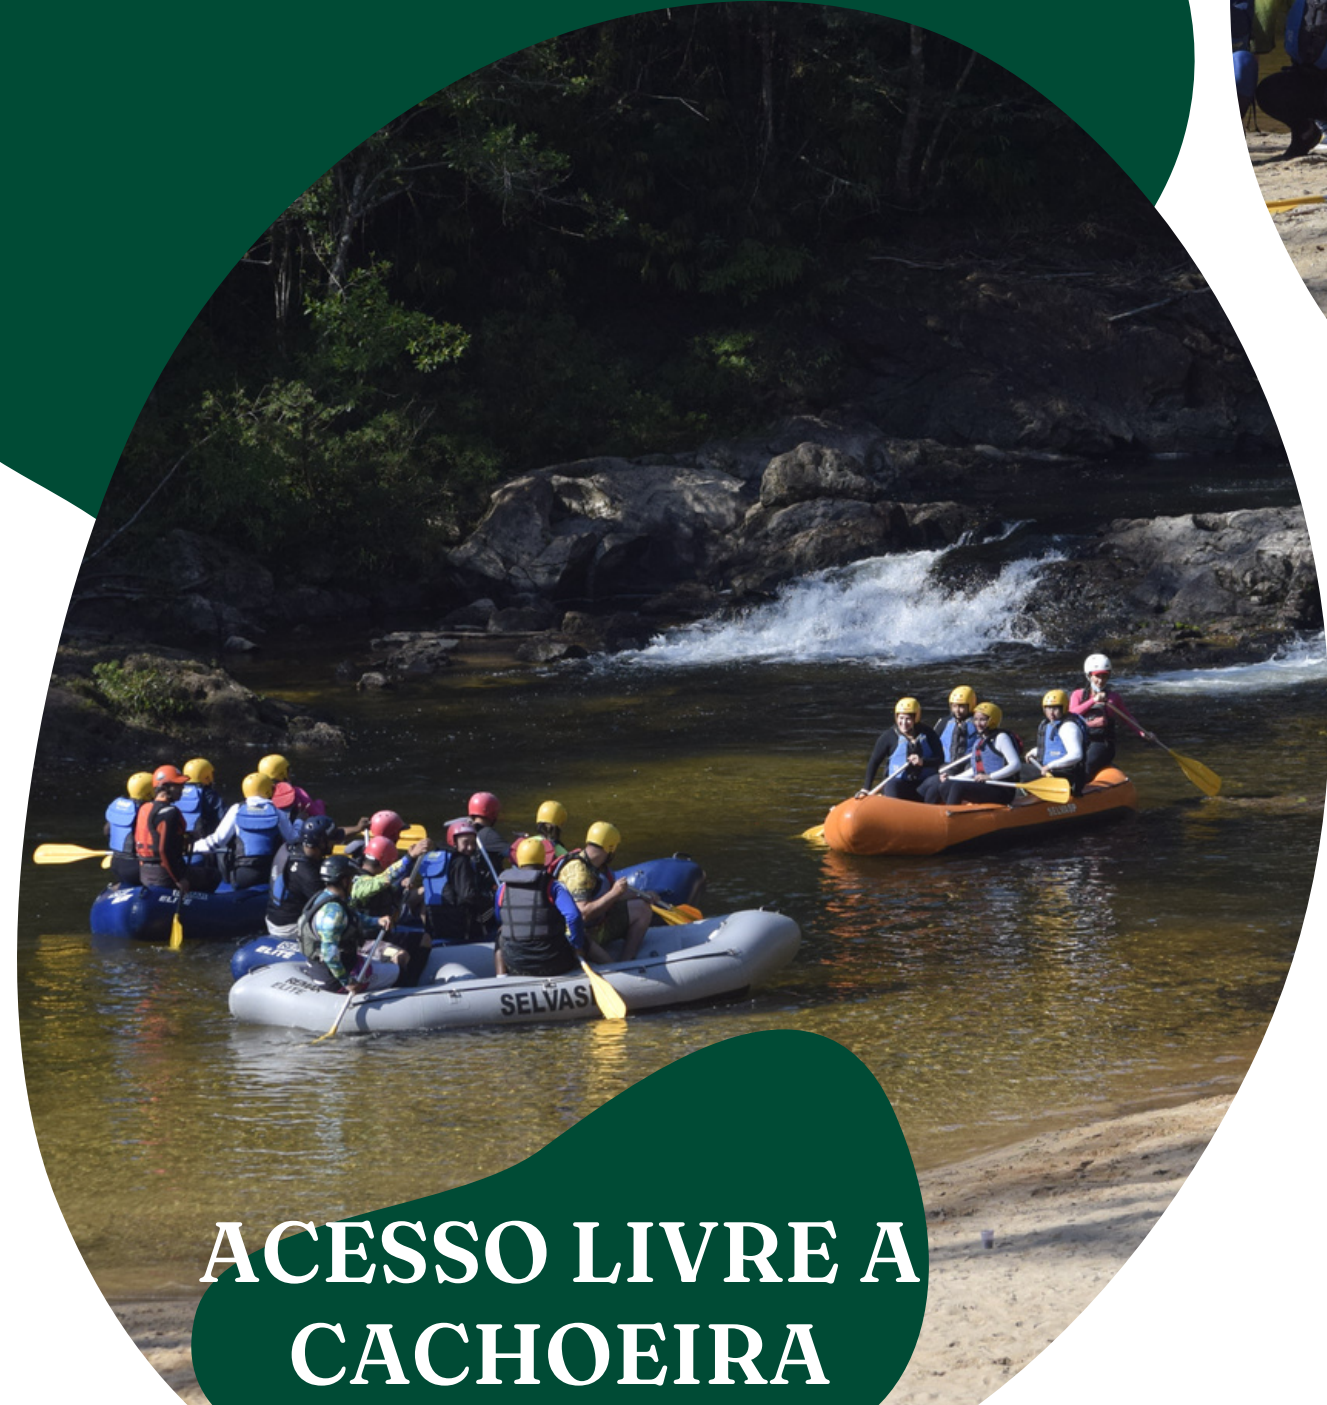

o evento de sua
EMPRESA será
maravilhoso!!
confira nosso
diferenciais:

**ACESSO LIVRE A
CACHOEIRA**